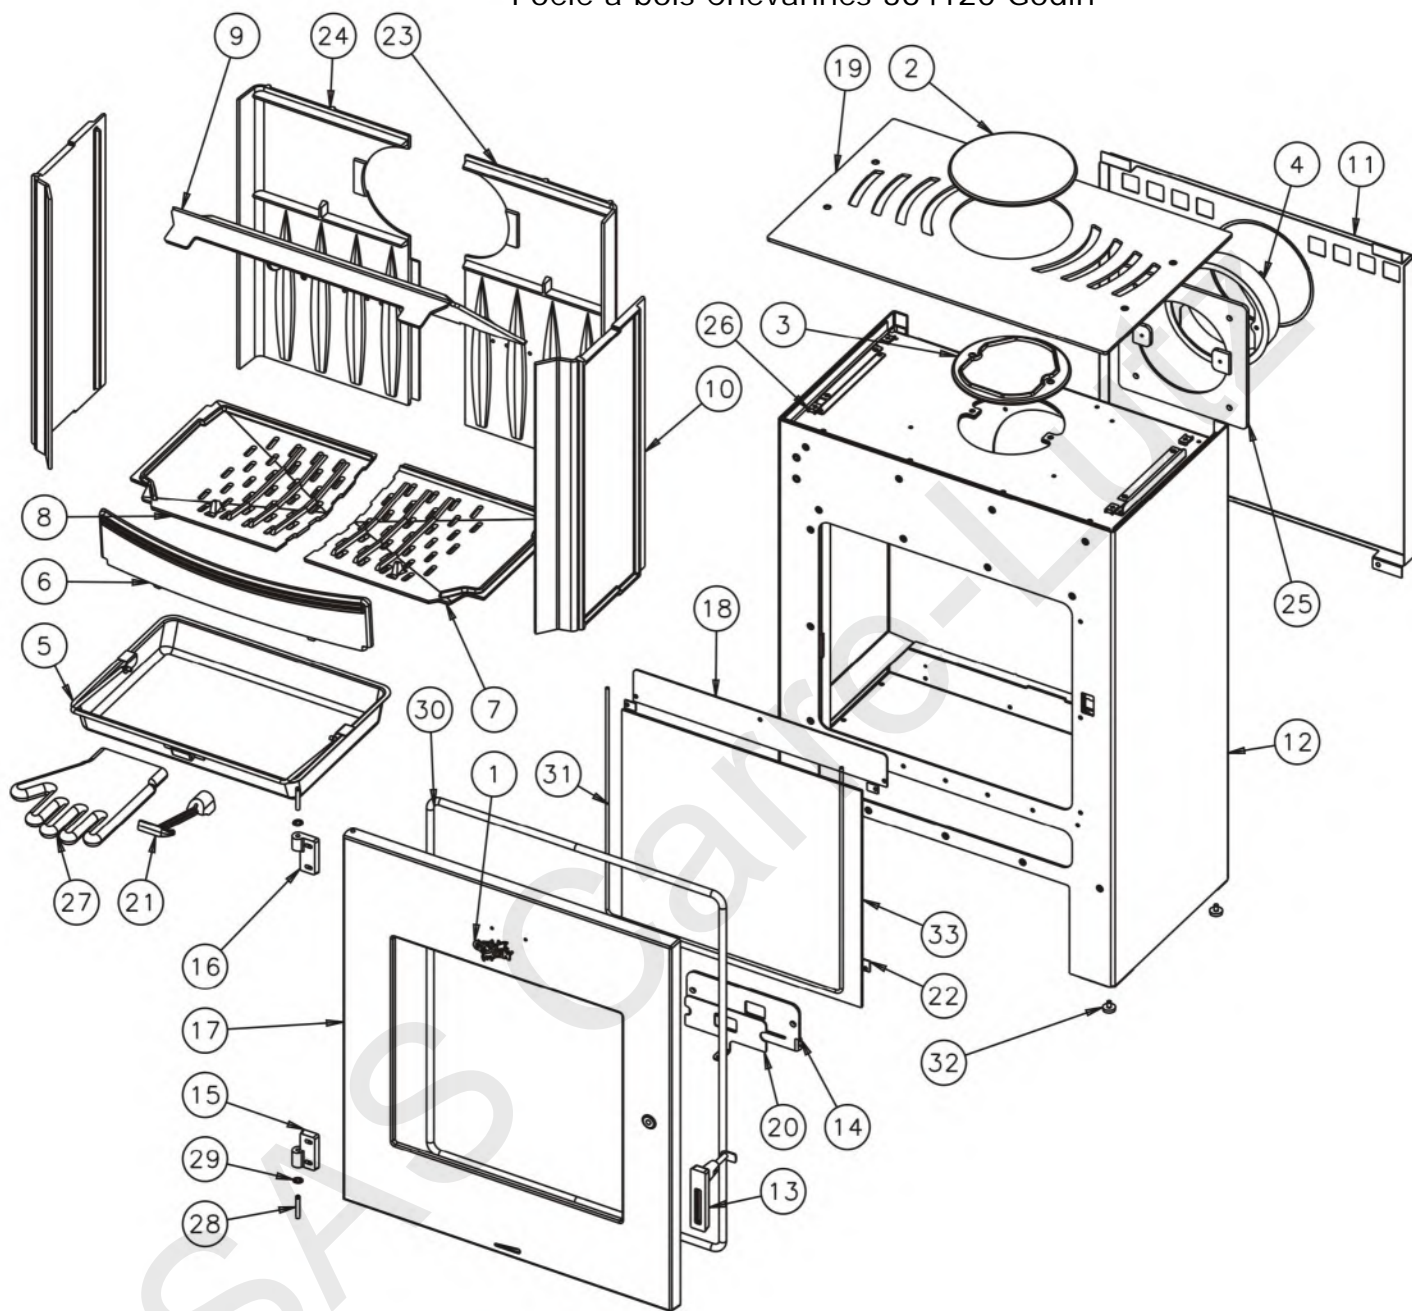

Poêle à bois Chevannes 364120 Godin

N°	Nb	Désignation	Codification
1	1	Ecusson	1 8501 034400 021
2	1	Obturbateur de dessus	1 1154 3147 01
3	1	Trappe de nettoyage	2 4230 3147 01
4	1	Buse Ø180mm extérieur	2 4312 3152 01
5	1	Tiroir cendres	1 3315 3260 96
6	1	Chenet	1 0306 362101 000
7	1	Support foyer droit	2 0368 362101 001
8	1	Support foyer gauche	2 0369 362101 001
9	1	Défecteur	1 0131 364101 000
10	2	Plaque foyer	1 0164 364101 001
11	1	Plaque protection	1 2420 364101 000
12	1	Corps	1 2507 364120 098
13	1	Poignée porte	1 2839 364120 098
14	1	Conduit air	1 3909 364120 053
15	1	Gond inférieur	1 2933 364120 053
16	1	Gond supérieur	1 2932 364120 053
17	1	Porte chargement	1 2831 364120 053

N°	Nb	Désignation	Codification
18	1	Conduit supérieur air	1 4173 364120 000
19	1	Dessus	1 1101 364120 053
20	1	Volet réglage air	1 4137 364120 053
21	1	Clé a crochet	1 4101 3720 00
22	4	Fixe vitre	1 2071 660101 018
23	1	Plaque foyer droite	2 0162 660108 001
24	1	Plaque foyer gauche	2 0163 660108 001
25	1	Siège buse	1 4322 660108 053
26	4	Ecrou rapid nut M5	00001304496
27	1	Gant	00001307770
28	2	Goupille cannelée 6x40	00001305127
29	2	Ressort rs6 Starlock	00001307254
30	1	Tresse Ø11.5 lg 3000mm	00001305426
31	1	Tresse Ø5 autocollant lg 1400mm	00001304860
32	4	Vérin Ø20 M6 lg 9mm	00001307127
33	1	Verre réfractaire 410x435xep4	00001307564

Position du déflecteur

Le déflecteur se pose à l'arrière sur la nervure des plaques foyer arrière et se laisse reposer sur la tôle de devant.